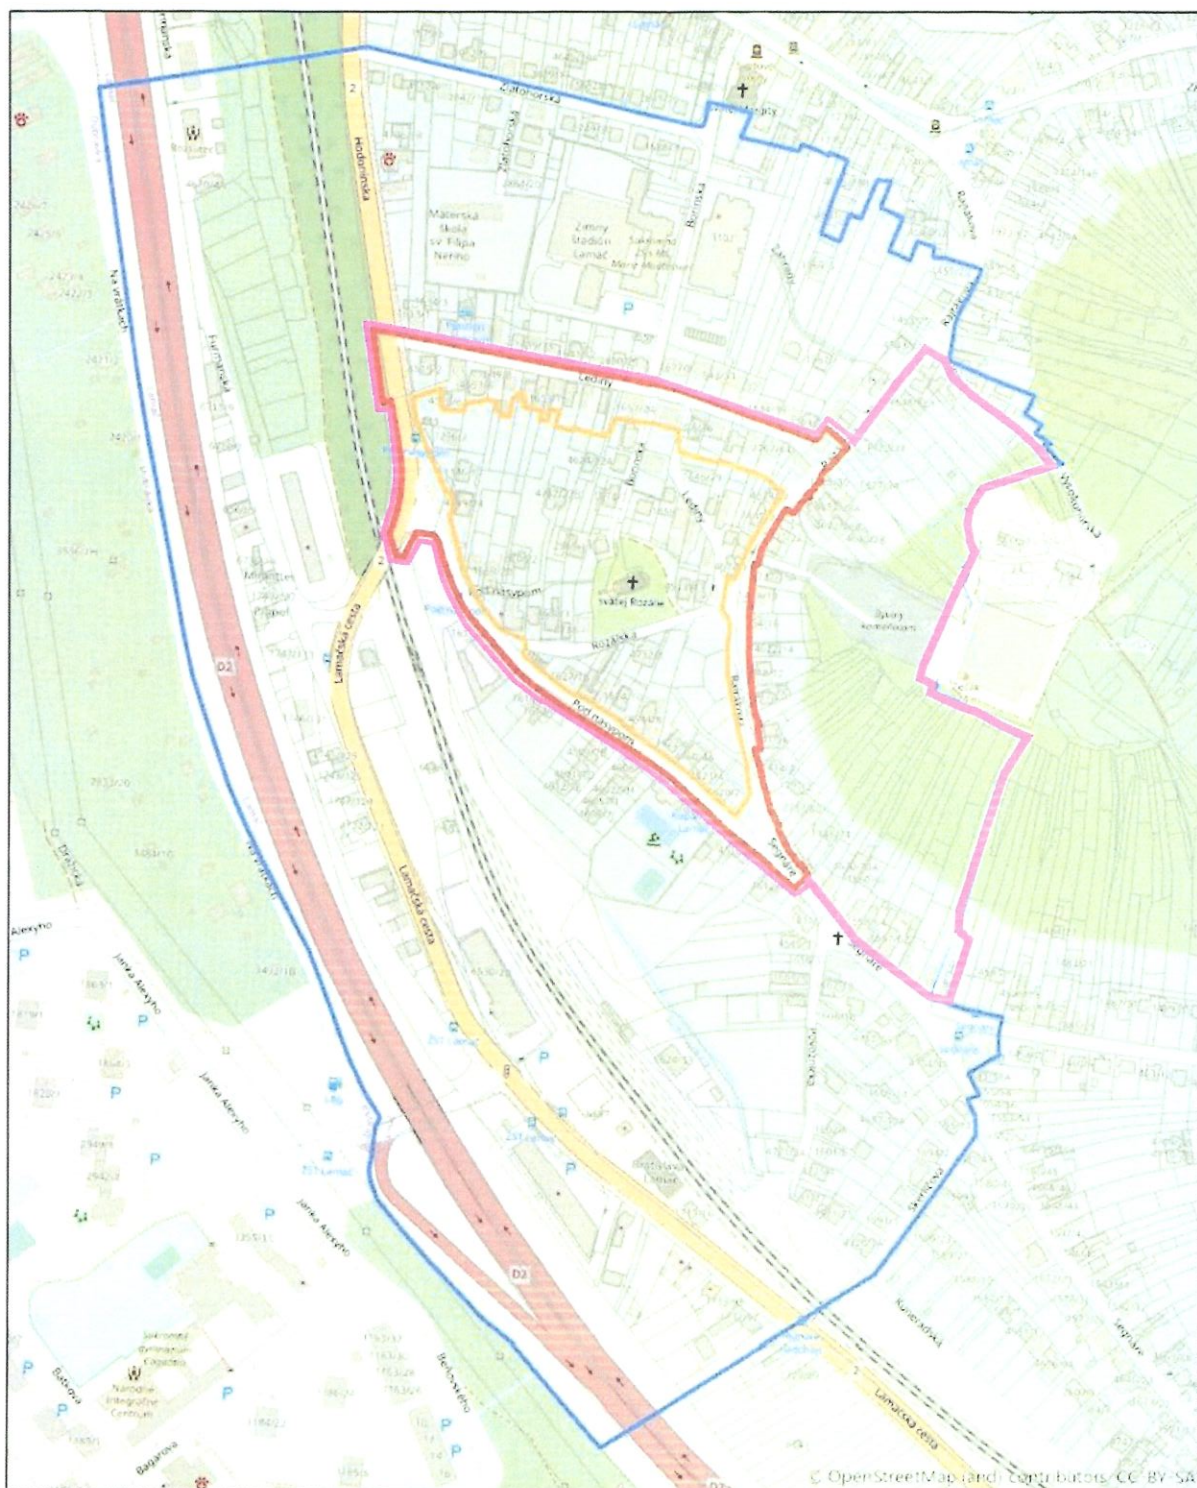

Príloha: Vymedzenie riešeného územia.

UPN Z SVÄTÁ ROZÁLIA, MČ BRATISLAVA - LAMAČ

LEGENDA:

- ▬ HRANICA RIEŠENÉHO ÚZEMIA - POVODNA
- ▬ HRANICA ŠIRŠICH VZŤAHOV
- ▬ OCHRANNÉ PÁSMO NKP KAPLNKY SV. ROZÁLIE V LAMAČI
- ▬ HRANICA ROZŠÍRENÉHO RIEŠENÉHO ÚZEMIA jun 2021