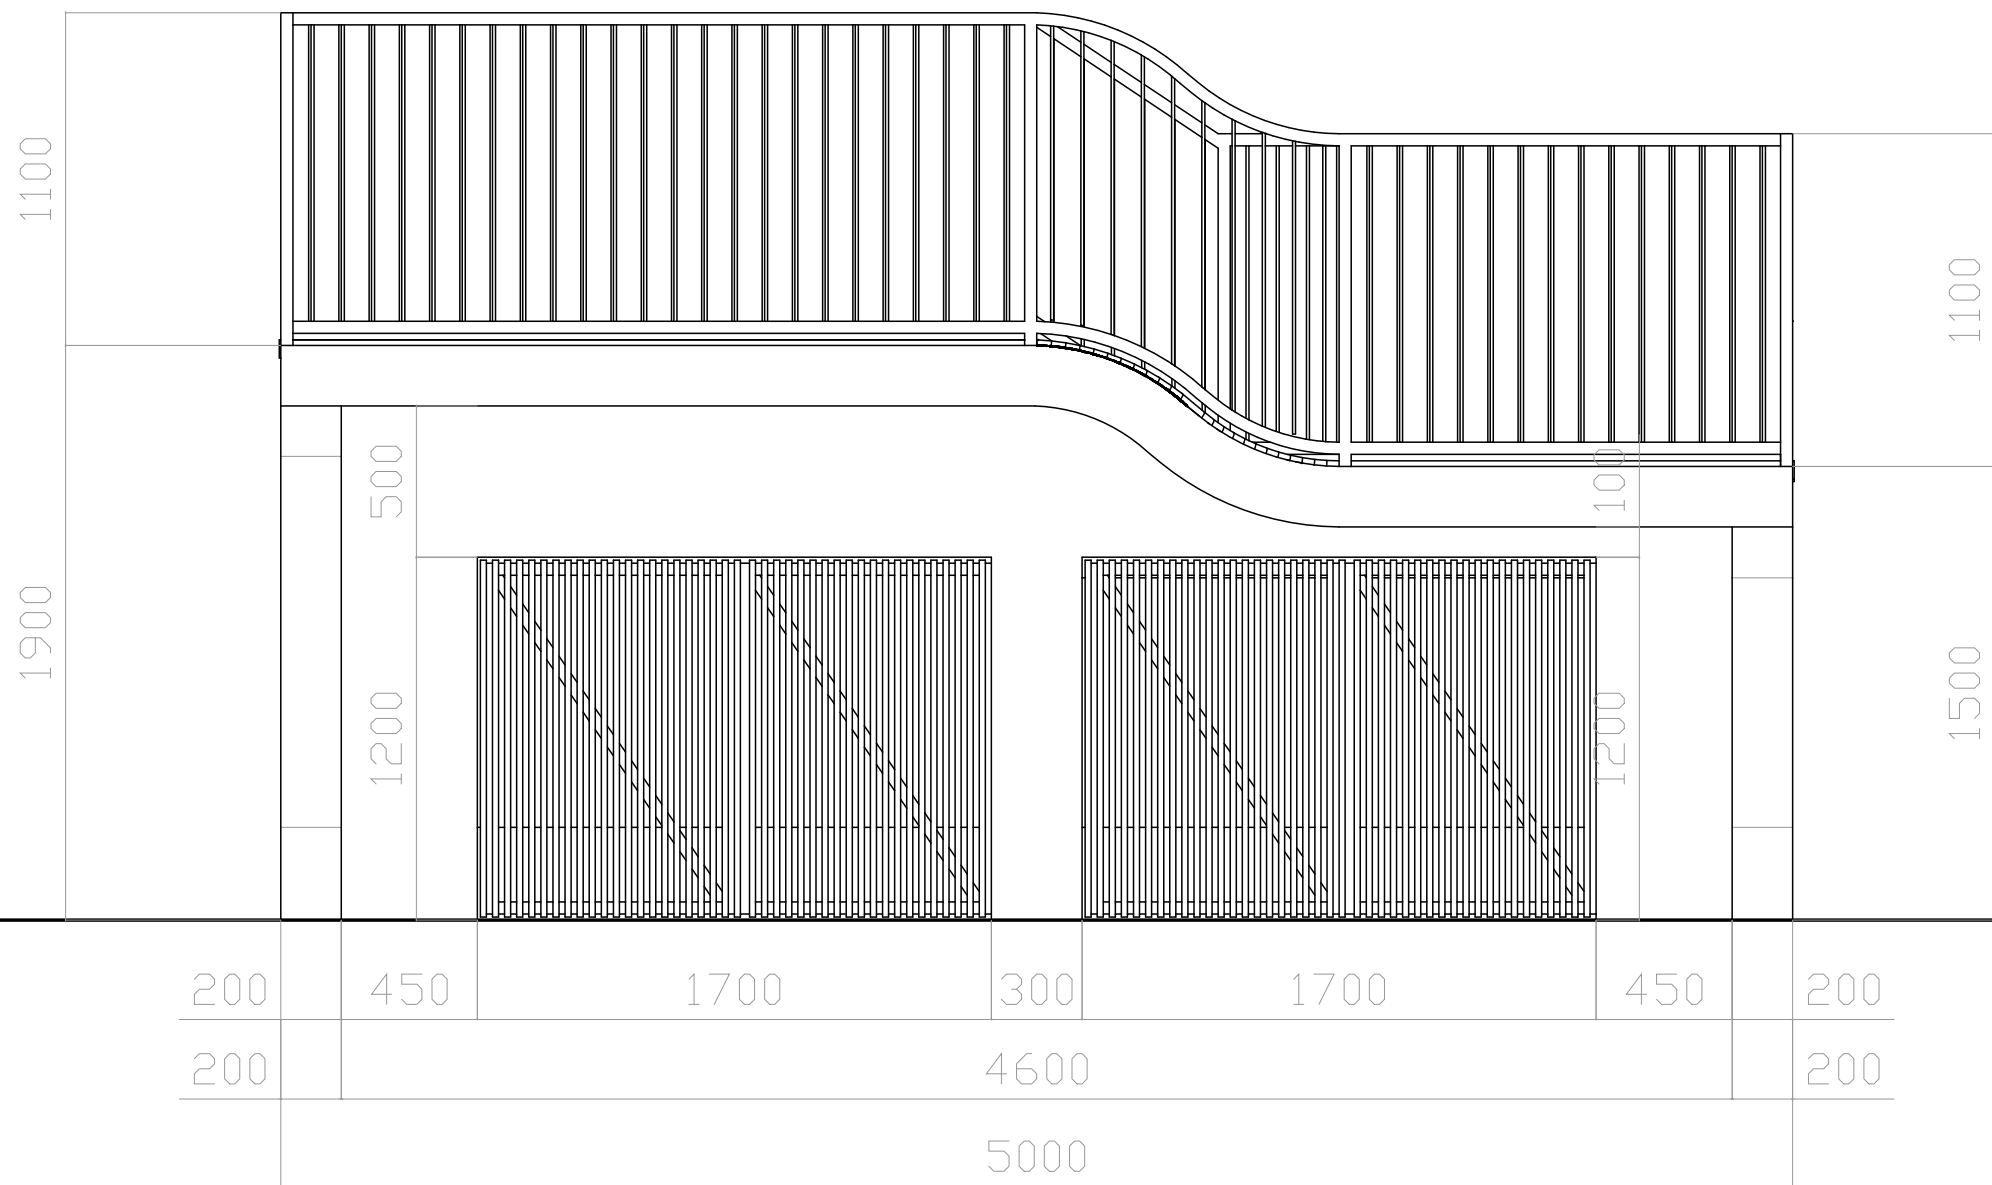

LEGENDA:

0 100 300 500

MIESTO STAVBY:

Bratislava Lamač
Multifunkčné ihrisko Podháj
kat. územie Lamač
Parc. č. 497/2

INVESTOR:

Mestská časť Bratislava Lamač
Malokarpatské námestie 9
841 03 Bratislava-Lamač
info@lamac.sk

VYPRACOVAL:

Ing.arch. Michal Kováč
J. Poničana 13
841 07 Bratislava
michal.kovac.arch@gmail.com
+421 904 064 900

NÁZOV:

Mini U-rampa

STUPEŇ:

Výkres tvaru

OBSAH:

Pohľad Juho-východný

DÁTUM:

9/2025

FORMÁT:

1 x A3

MIERKA:

1 : 25

05