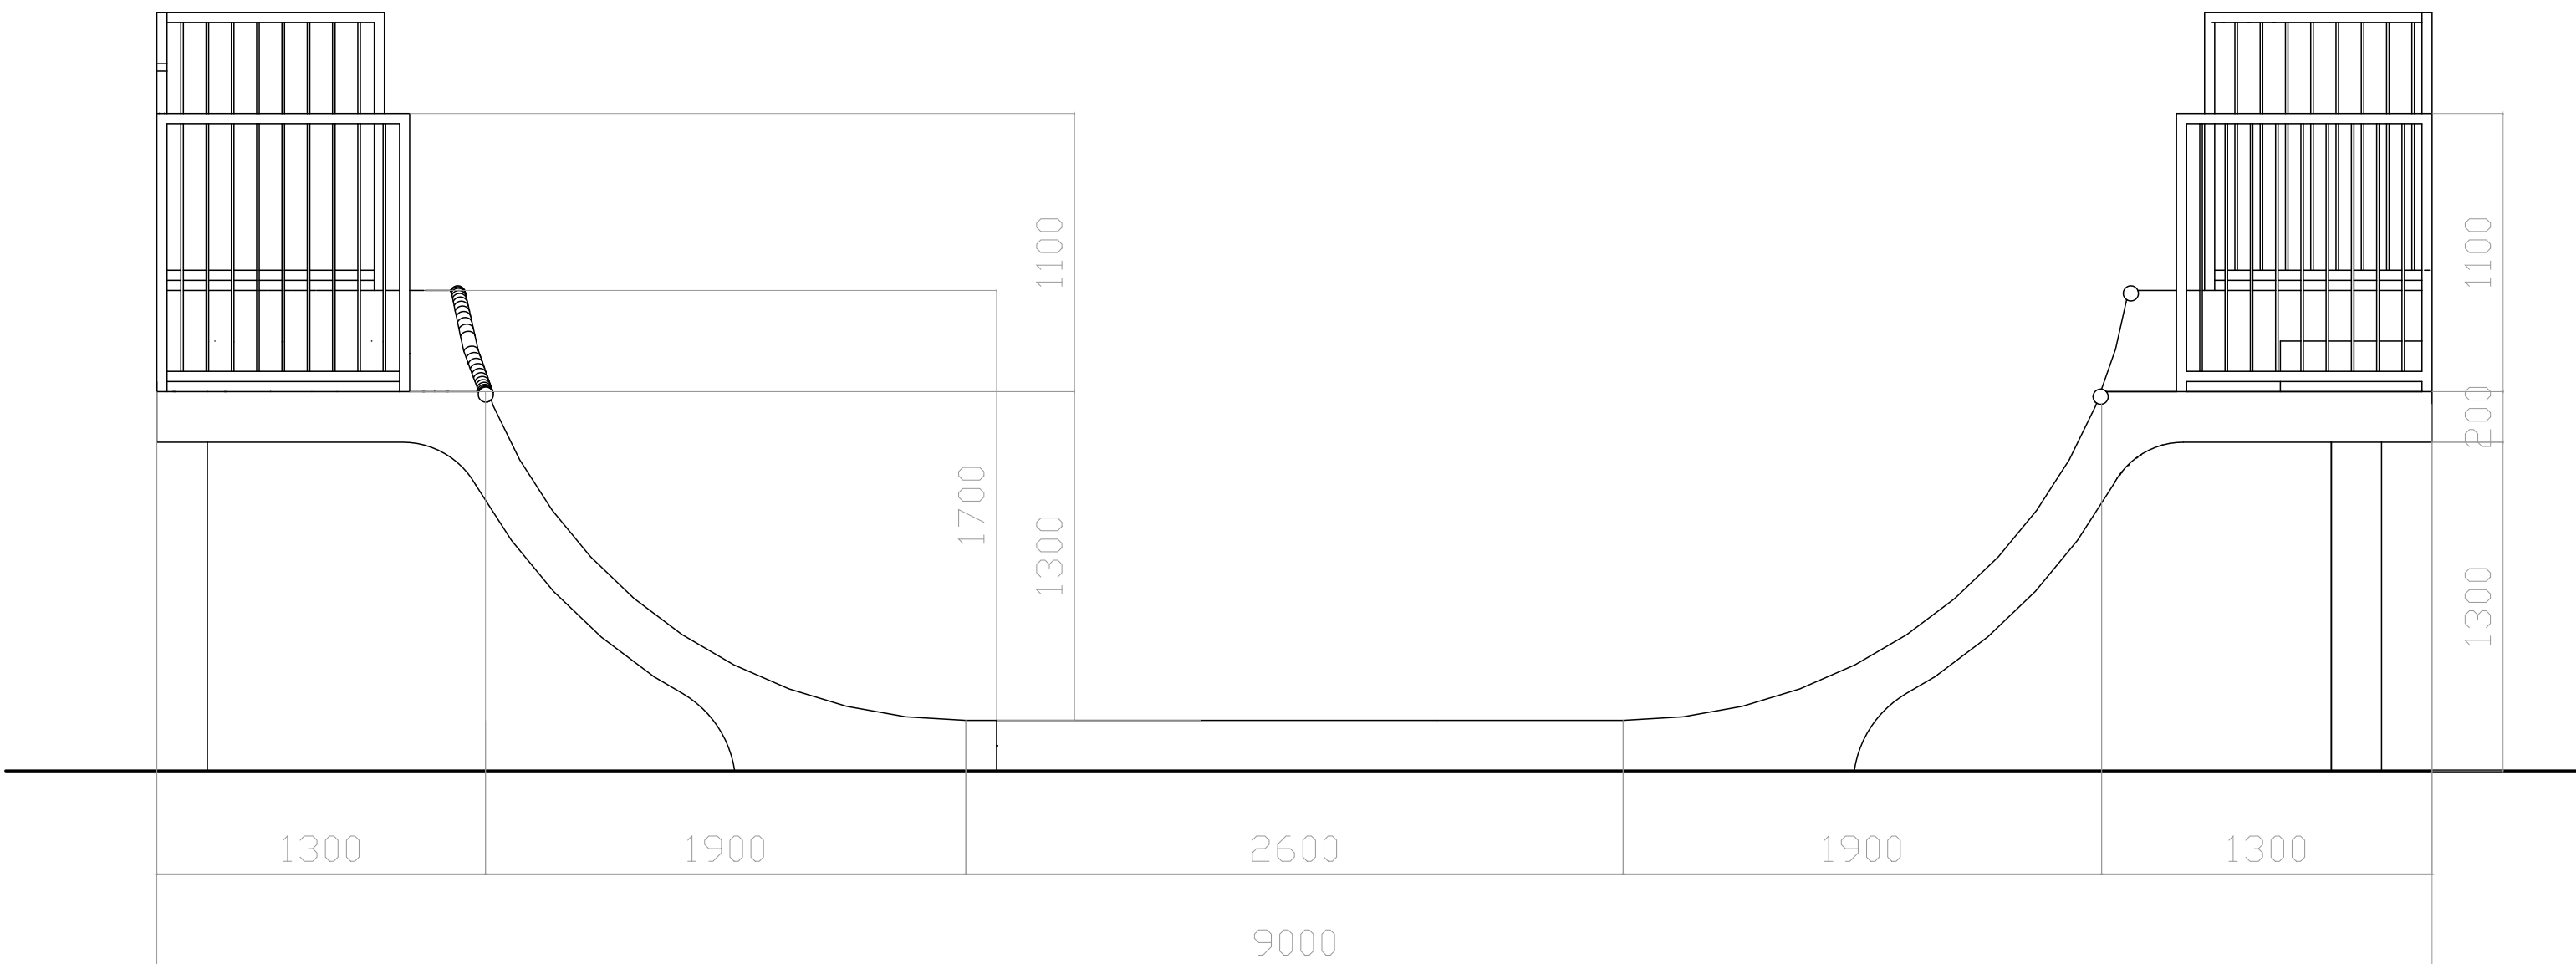

LEGENDA:

MIESTO STAVBY:
Bratislava Lamač
Multifunkčné ihrisko Podháj
kat. územie Lamač
Parc. č. 497/2

INVESTOR:
Mestská časť Bratislava Lamač
Malokarpatské námestie 9
841 03 Bratislava-Lamač
info@lamac.sk

VYPRACOVAL:
Ing.arch. Michal Kováč
J. Poničana 13
841 07 Bratislava
michal.kovac.arch@gmail.com
+421 904 064 900

NÁZOV:
Mini U-rampa

STUPEŇ:
Výkres tvaru

OBSAH:
Pohľad severo-východný

DÁTUM:
9/2025

FORMÁT:
1 x A3

MIERKA:
1 : 25

0 100 300 500