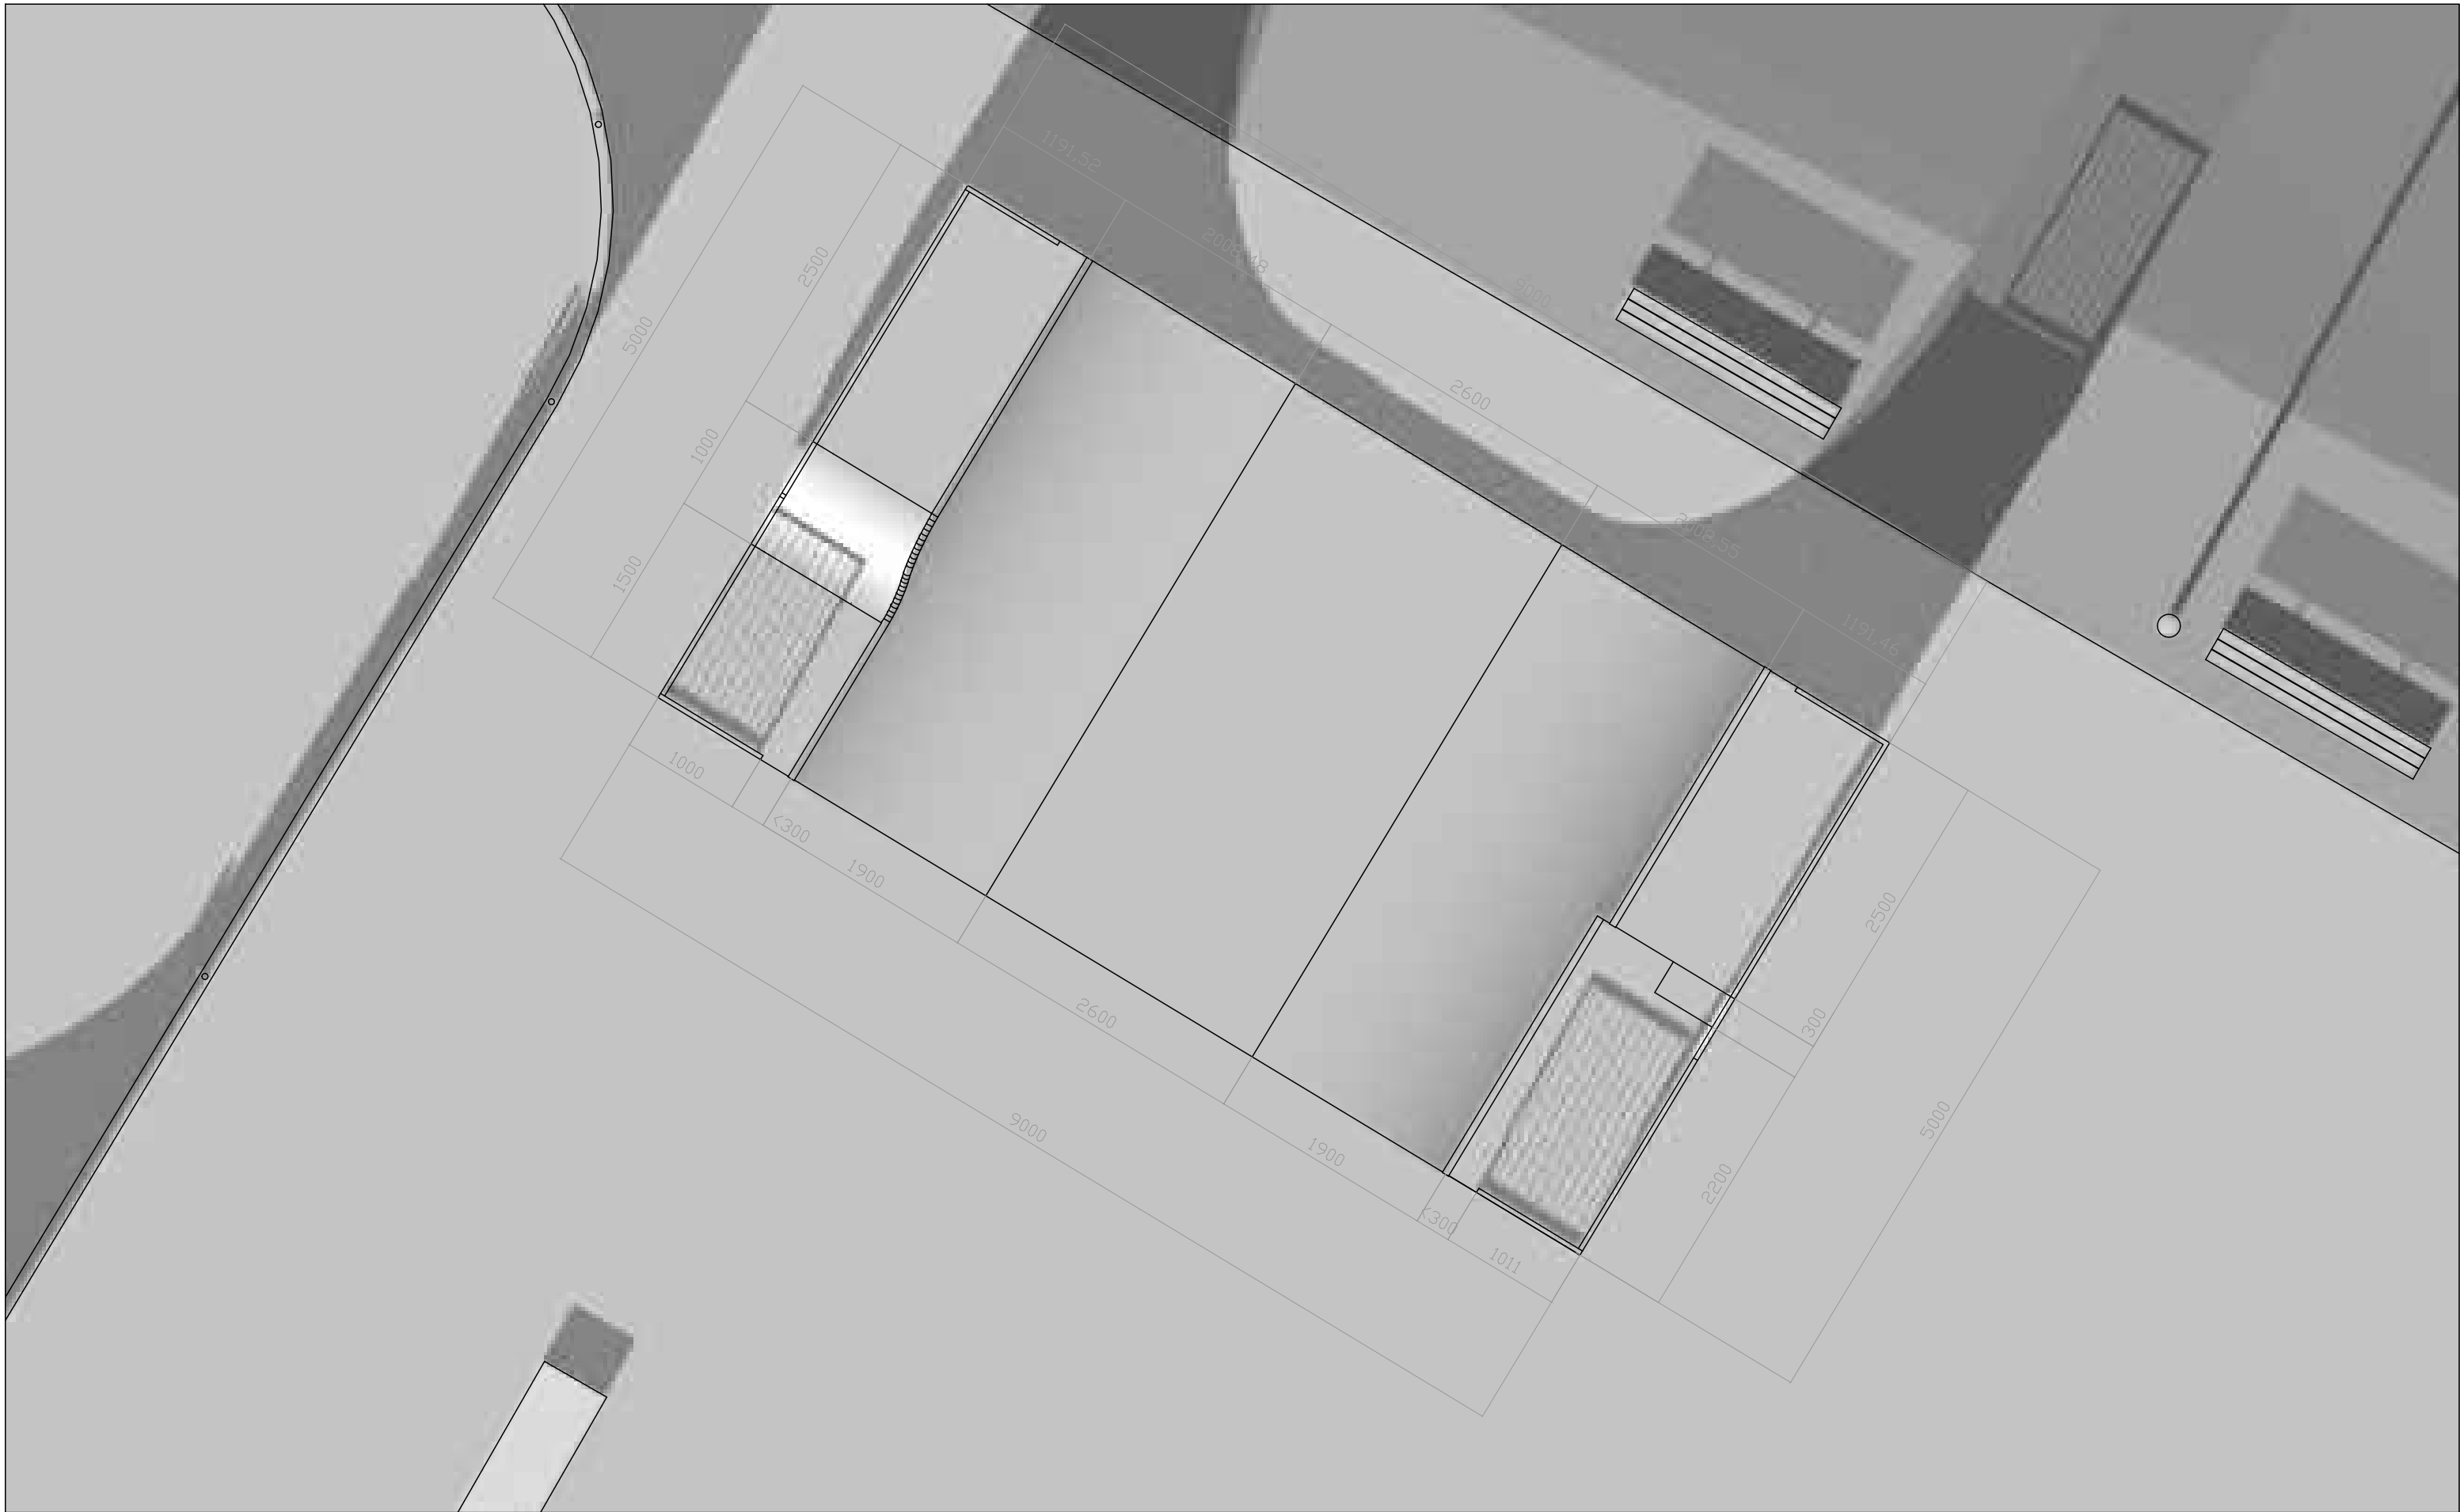

LEGENDA:	MIESTO STAVBY:	INVESTOR:	VYPRACOVAL:	NÁZOV:	DÁTUM:
	Bratislava Lamač Multifunkčné ihrisko Podháj kat. územie Lamač Parc. č. 497/2	Mestská časť Bratislava Lamač Malokarpatské námestie 9 841 03 Bratislava-Lamač info@lamac.sk	Ing.arch. Michal Kováč J. Poničana 13 841 07 Bratislava michal.kovac.arch@gmail.com +421 904 064 900	Mini U-rampa	9/2025
				STUPEŇ:	FORMÁT:
				Výkres tvaru	1 x A3
				OBSAH:	MIERKA:
				Pôdorys	1 : 50