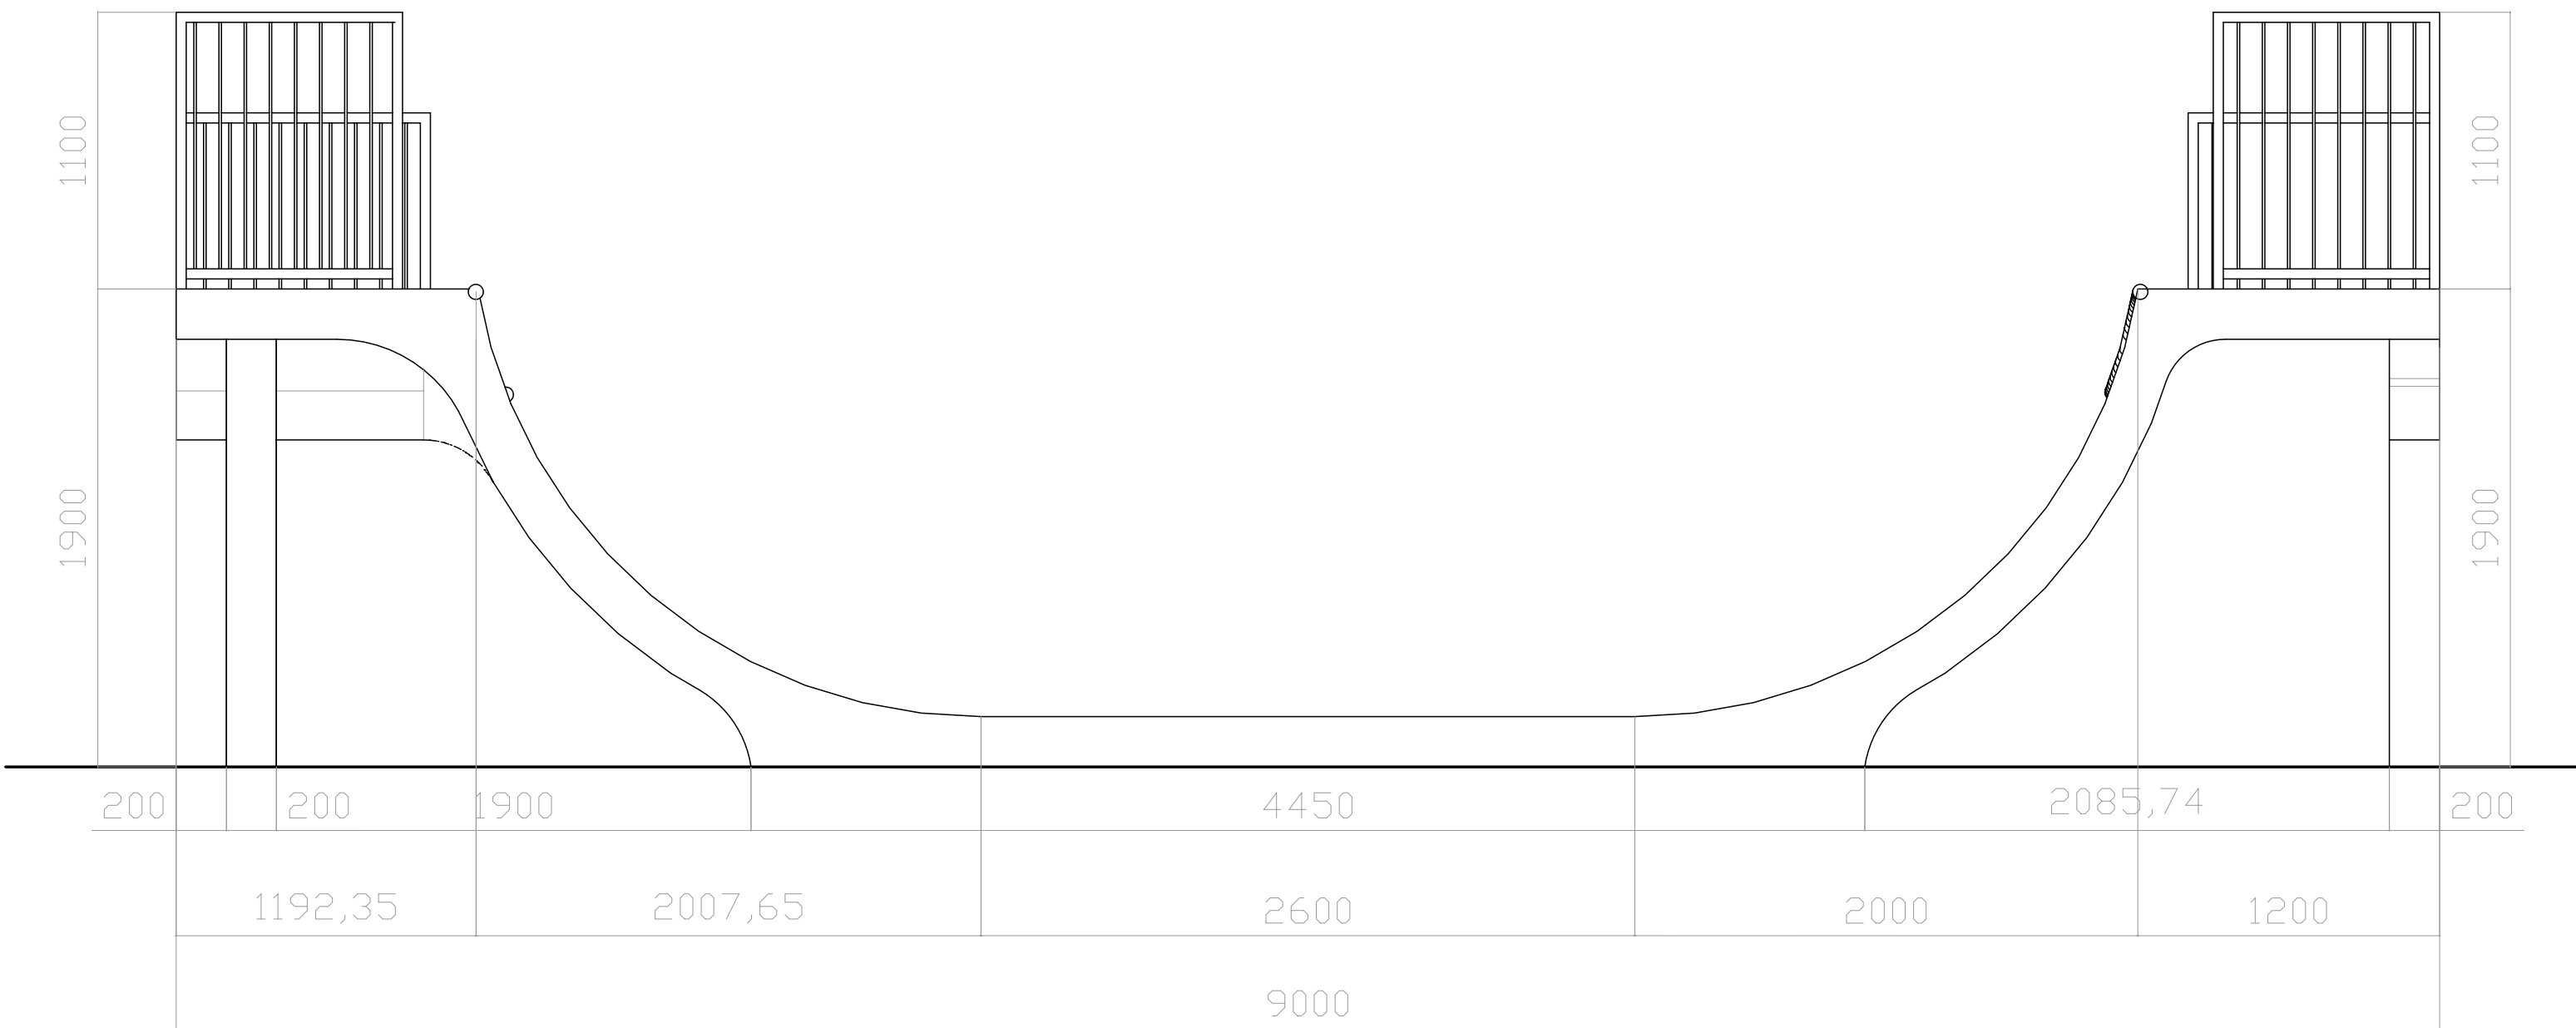

LEGENDA:

MIESTO STAVBY:
Bratislava Lamač
Multifunkčné ihrisko Podháj
kat. územie Lamač
Parc. č. 497/2

INVESTOR:
Mestská časť Bratislava Lamač
Malokarpatské námestie 9
841 03 Bratislava-Lamač
info@lamac.sk

VYPRACOVAL:
Ing.arch. Michal Kováč
J. Poničana 13
841 07 Bratislava
michal.kovac.arch@gmail.com
+421 904 064 900

NÁZOV:
Mini U-rampa

STUPEŇ:
Výkres tvaru

OBSAH:
Pohľad Juho-západný

DÁTUM:
9/2025

FORMÁT:
1 x A3

MIERKA:
1 : 25

0 100 300 500

06