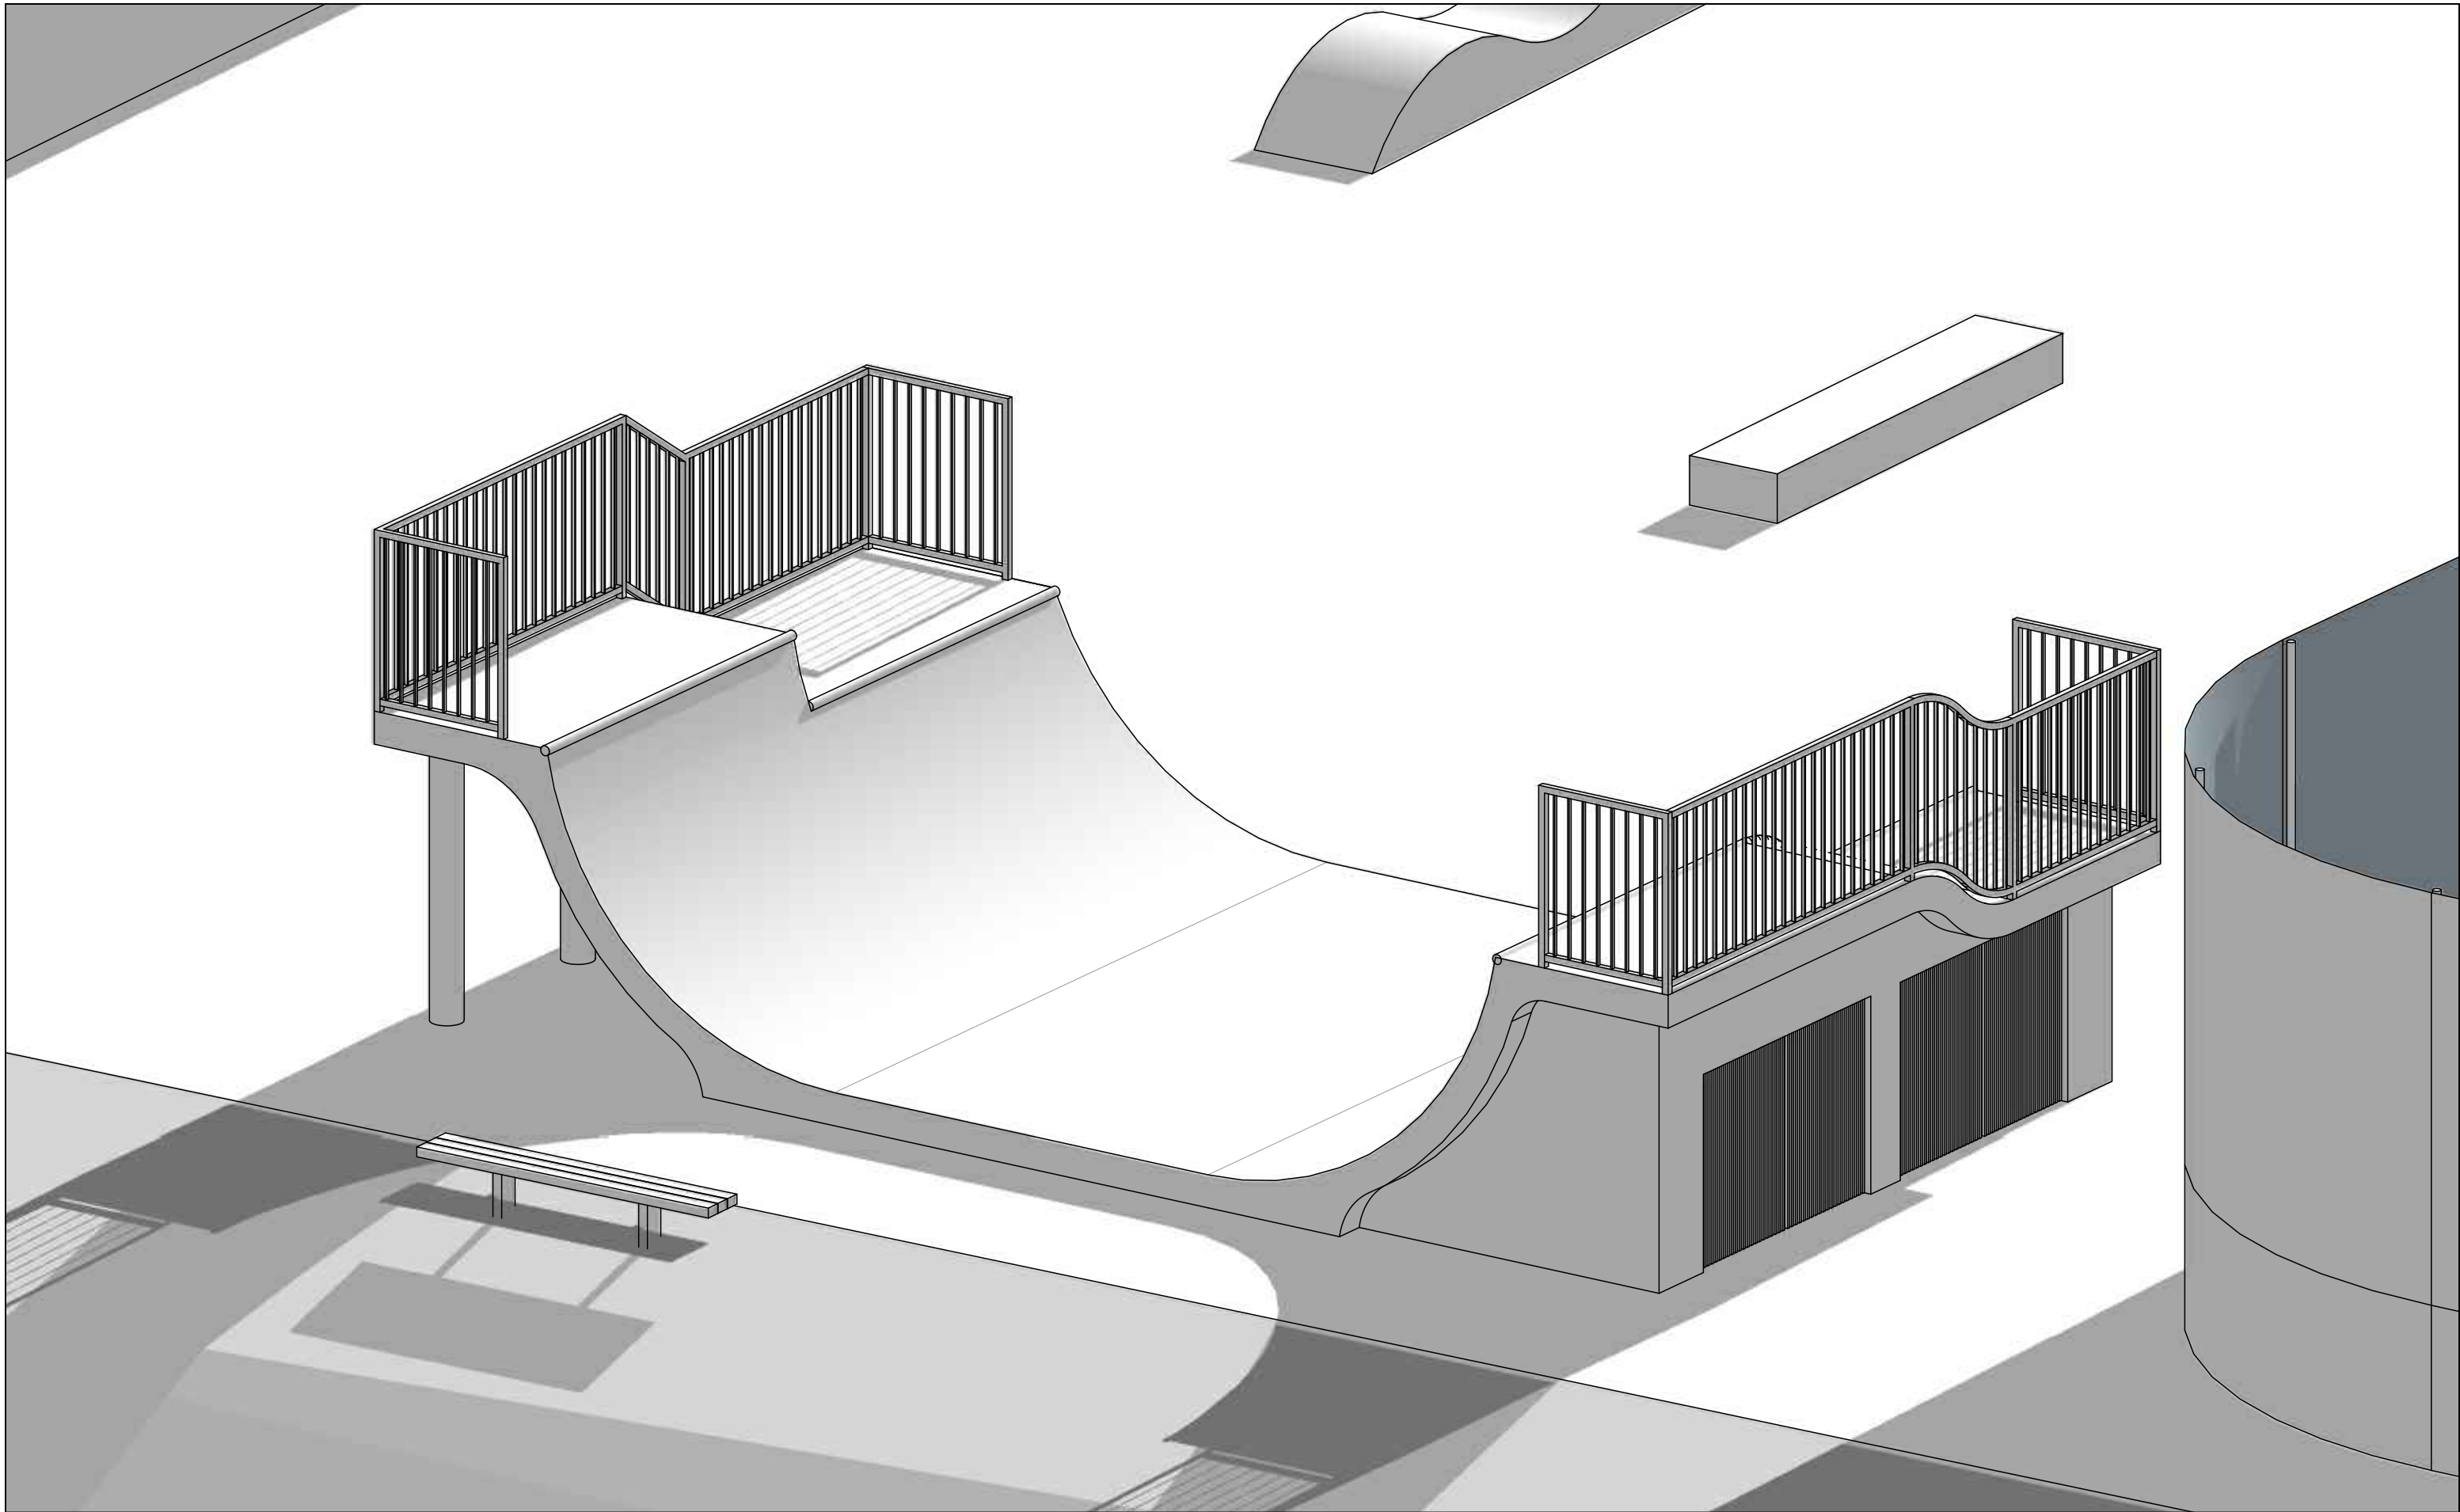

LEGENDA:	MIESTO STAVBY:	INVESTOR:	VYPRACOVAL:	NÁZOV:	DÁTUM:
		Bratislava Lamač Multifunkčné ihrisko Podháj kat. územie Lamač Parc. č. 497/2	Mestská časť Bratislava Lamač Malokarpatské námestie 9 841 03 Bratislava-Lamač info@lamac.sk	Ing.arch. Michal Kováč J. Poničana 13 841 07 Bratislava michal.kovac.arch@gmail.com +421 904 064 900	Mini U-rampa	9/2025
					STUPEŇ:	FORMÁT:
					Výkres tvaru	1 x A3
					OBSAH:	MIERKA:
					Axometria 2	1 : 50