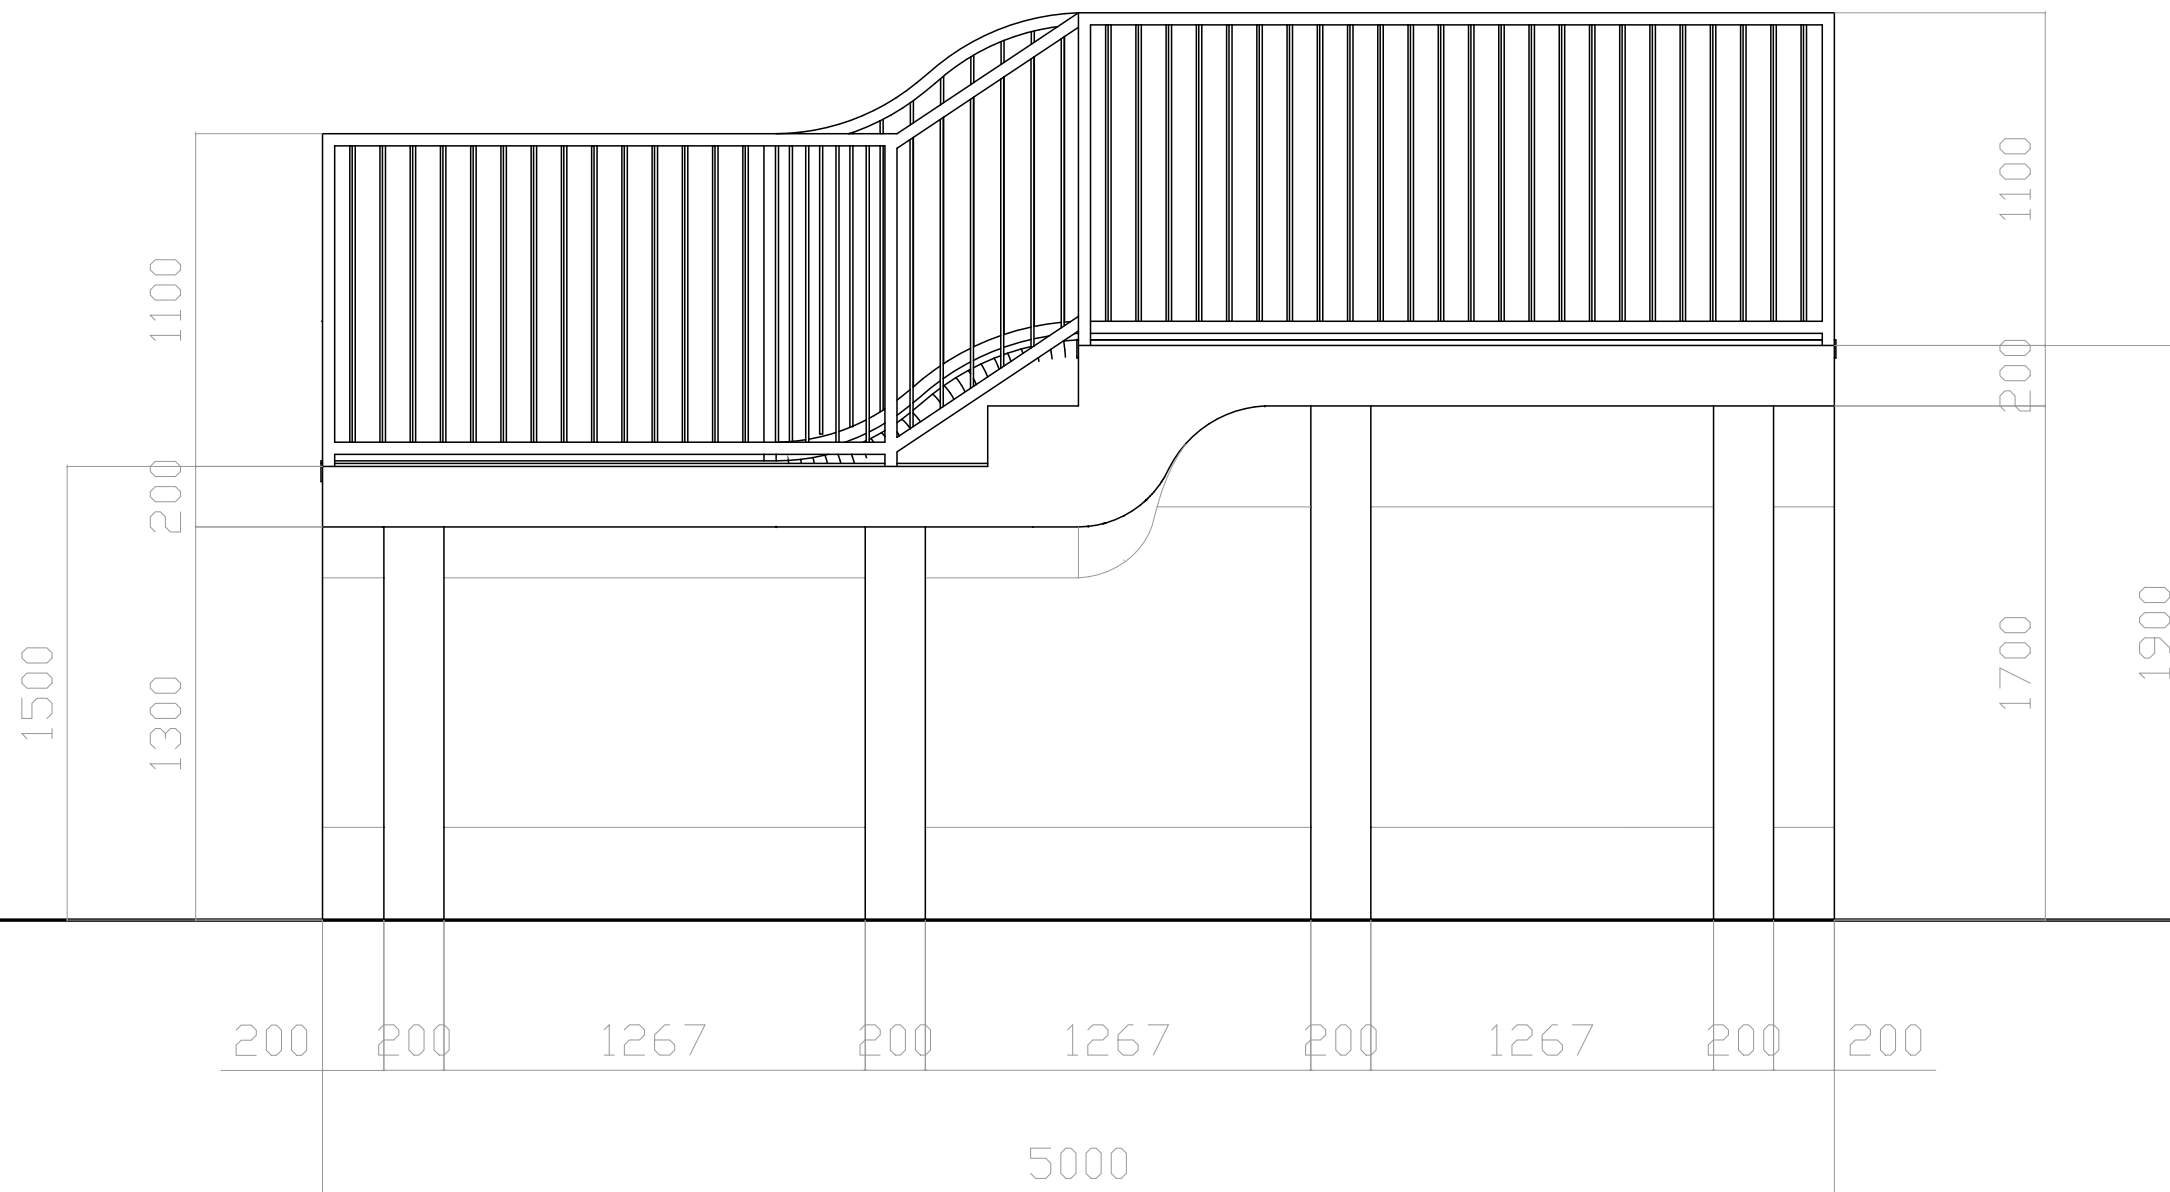

LEGENDA:

MIESTO STAVBY:

Bratislava Lamač
Multifunkčné ihrisko Podháj
kat. územie Lamač
Parc. č. 497/2

INVESTOR:

Mestská časť Bratislava Lamač
Malokarpatské námestie 9
841 03 Bratislava-Lamač
info@lamac.sk

VYPRACOVAL:

Ing.arch. Michal Kováč
J. Poničana 13
841 07 Bratislava
michal.kovac.arch@gmail.com
+421 904 064 900

NÁZOV:

Mini U-rampa

STUPEŇ:

Výkres tvaru

OBSAH:

Pohľad Severo-západný

DÁTUM:

9/2025

FORMÁT:

1 x A3

MIERKA:

1 : 25

07